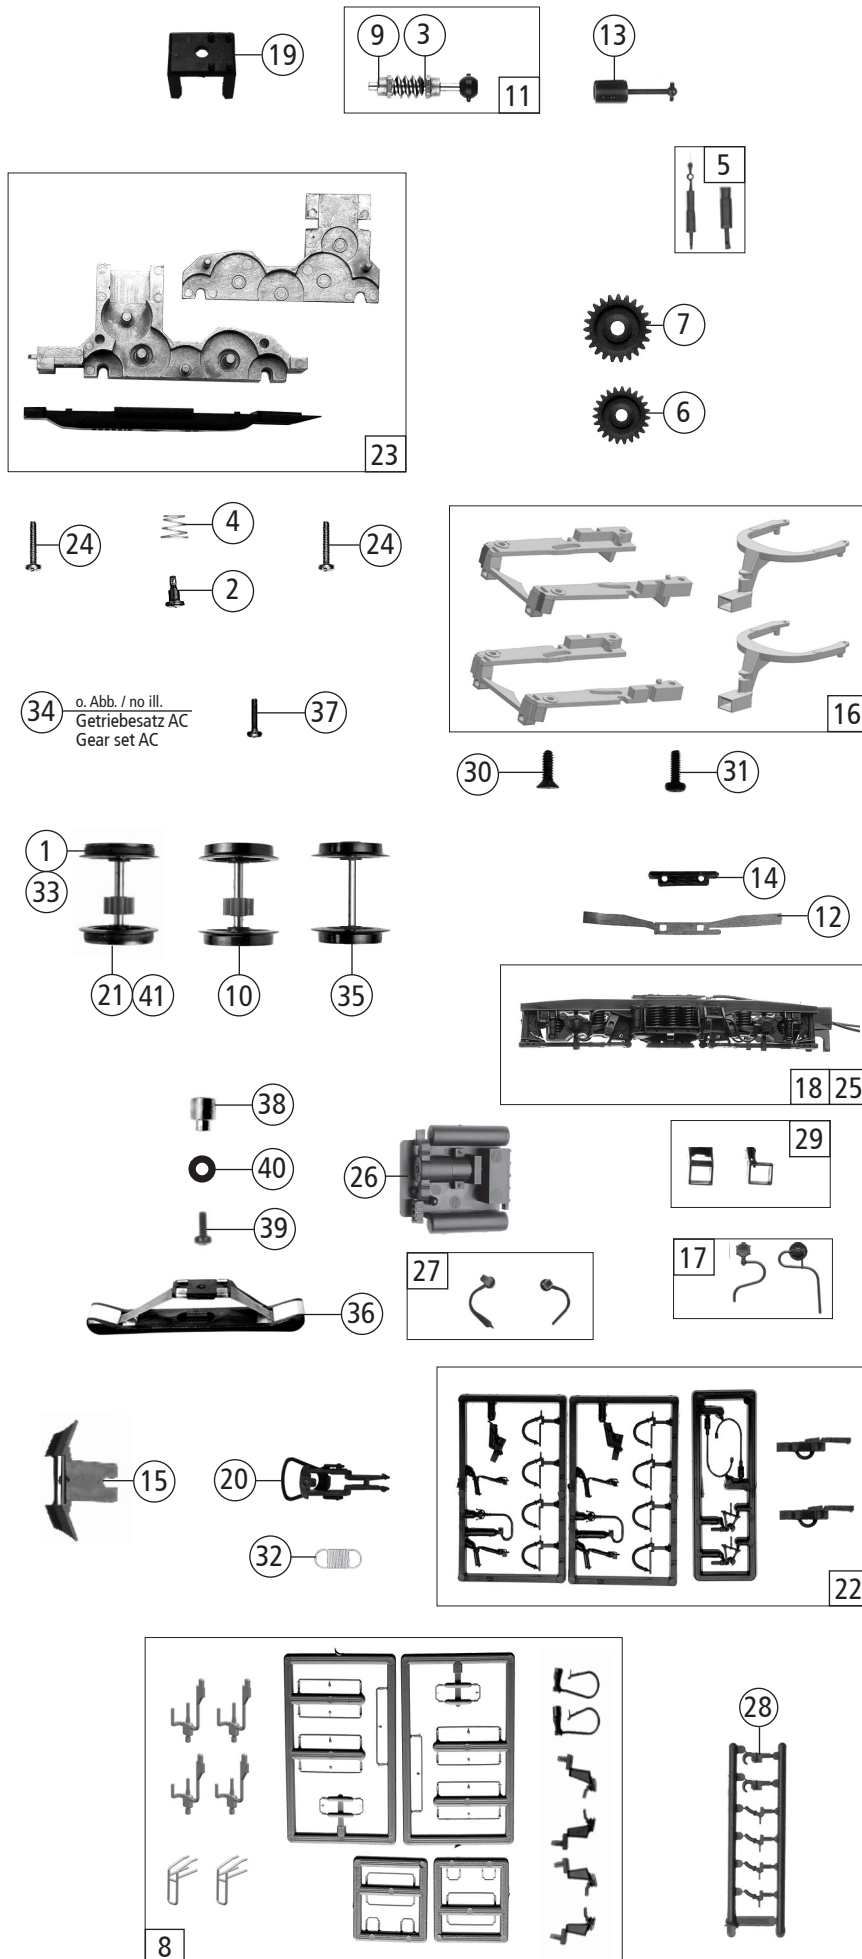

Änderungen in Konstruktion und Ausführung vorbehalten
We reserve the right to change the construction and specification

Pos. Nr. Pos.no.	Beschreibung Description	Art.-Nr. Art.no.	Preisgruppe Price bracket
73324	DB-AG BR 114	=	
73325		=	🔊
79325		~	🔊
1	Hafringsatz 10Stk.12,9-14,6mm Traction tyres set 10 parts 12,9-14,6	40070	---
2	FK-Schraube M2X4,5/7,5 mm FK-Screw M2X4,5/7,5	85771	4
3	Beilagscheibe 2.1X4/0.2 mm Washer 2,1x4 / 0,2 mm	86108	3
4	Konusfeder Cone spring	86202	3
5	Schlingerdämpfer Yaw damper	139233	3
6	Zahnrad Z=23 gerade M=0,4 Gear wheel Z=23 straight M=0,4	111679	3
7	Zahnrad Z=29/M=0,4 Gear wheel Z=29/M=0,4	86467	3
8	Zurüstbeutel Accessory bag	137993	14
9	Lager für Schneckenachse Bearing for worm gear axle	89749	6
10	Radsatz ohne Hafringe m. Zahnrad Wheelset w/o traction tyres w. gear wheel	90828	11
11	Schneckenatz mit Kardankugel Set of worm gear incl. cardan ball	100254	13
12	Radkontakt f. DG-Blende Wheel contact for bogie	100256	3
13	Kardanwelle L=20mm Cardan shaft L=20	100260	4
14	Kontakthalter Contact holder	100485	3
15	Schienenräumer Rail guard	105848	4
16	TS - Kinematik und Deichsel Part set kinematics and shaft	137876	7
17	Lagerdeckel und Treppensatz Bearing cover and treads set	105854	12
18	Blende 1 komplett Blind 1 assembly	139232	18
19	Schneckendeckel Worm gear cover	94707	4
20	Standardkupplung Standard coupling	89246	6
21	Radsatz mit Hafringen m. Zahnrad Wheelset with traction tyre and gear wheel	107423	12
22	Zurüstbeutel Accessory bag	107436	15
23	Getriebesatz 3-tlg. Gear set 3-parts	137874	13
24	GF-Schraube M2X6 mm Self-tapping screw M2x6	114828	3
25	Blende 2 komplett Blind 2 assembly	139234	18
26	Mittelkasten Intermediate structure	105843	13
27	Lagerdeckel Satz Bearing cover set	116618	6
28	Attrappenrahmen klein/schwarz Small dummy frame/black	107808	4
29	TS - Treppen geprägt Part set - treads printed	137990	7
30	SK-Schraube M1,6x4 mm SK-screw M1,6x4	115161	3
31	GF-Schraube M1,6x5 mm Self-tapping screw M1,6x5	115269	3
32	Zugfeder Draw spring	86208	3
AC-Wechselstrom			
33	Hafringsatz 10Stk. 12,5-15,3 mm Set with traction tyres 10pcs. 12,5-15,3	40075	---
34	Getriebesatz AC ohne Abb. Gear set AC no ill.	137999	10
35	Radsatz ohne Zahnrad/ohne Hafring AC Wheelset without gear wheel / w/o tr. tyres AC	90830	10
36	Schleifer 42mm Center pick-up 42	86030	14
37	GF-Schraube M1,6x8 mm Self-tapping screw M1,6x8	115037	3
38	Anschlussnippel M1,6 mm Connection nipple M1,6	111116	4
39	GF-Schraube M1,6x4 mm Self-tapping screw M1,6x4	114850	3
40	Beilagscheibe Washer	112681	3
41	Radsatz mit Hafringen/mit Zahnrad AC Wheelset w.traction tyres/w.gear wheel AC	90831	12